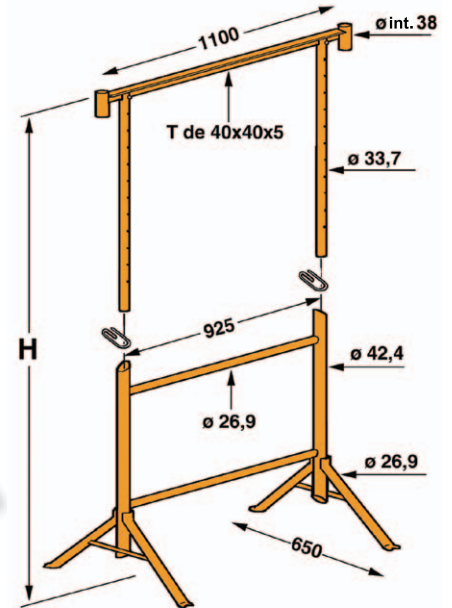

Tréteaux ø 42 pieds fixes

- Hausse de tréteau permettant un rattrapage de niveau
- Revêtement : peinture époxy
- Charge maximum répartie par tréteau : 900 kg

Références	T2302S	T2303S
Gencod	3520290030664	3520290030671
Hauteur H	m 1,00 à 1,84	1,20 à 2,19
Poids	kg 17	19

Colisage par
8 pièces

Tréteaux ø 42 pieds orientables

- Tréteau avec pieds tournants, permettant un meilleur rangement et déplacement.
- Hausse de tréteau permettant un rattrapage de niveau
- Revêtement : peinture époxy
- Charge maximum répartie par tréteau : 900 kg

Colisage par
15 pièces

Références	T2301	T2302	T2303	T2304
Gencod	3520290301528	3520290301627	3520290301726	3520290301825
Hauteur H	m 0,75 à 1,29	1,00 à 1,84	1,20 à 2,19	1,40 à 2,62
Poids	kg 17	20	22	24